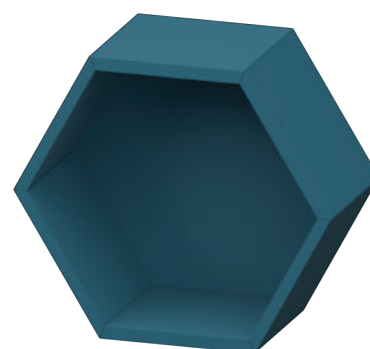

Azul Infinito