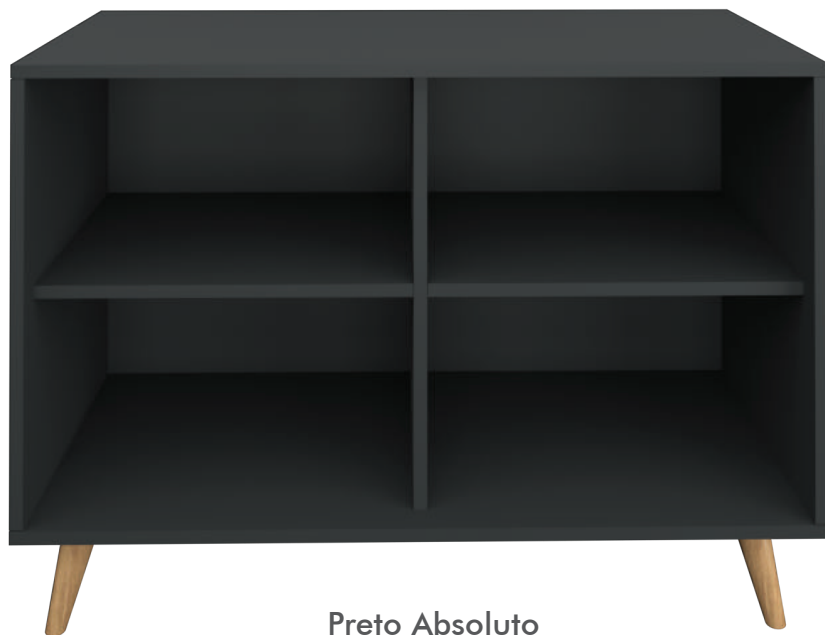

Azul Infinito

Verde Palmeira

APARADOR SIENA

Linha com design retrô, que apresenta uma ampla paleta de cores para serem usadas em vários tipos de espaços, de várias formas diferentes. É composto de MDF, com sistema de abertura Toque Abre e acompanha prateleiras em seu interior.

Dimensões disponíveis:

110x80x45cm

90x80x45cm

Preto Absoluto
(Parte Interna)

Carvalho

Castanho

Preto Absoluto

Neve