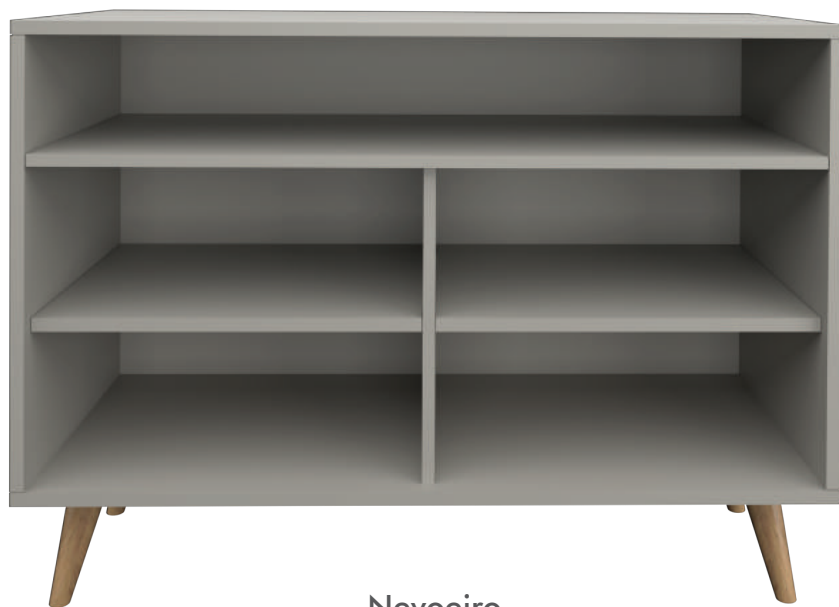

BE
HAPPY
MY
BABY

THE
COOLEST
KID
ROUND

Nevoeiro

APARADOR ESPANHA

A Linha Espanha apresenta um aparador no estilo retrô com modernidade e sofisticação. Sua versão clean oferece várias possibilidades de uso em diversos tipos de ambientes.

É composto de MDF, com sistema de abertura Toque Abre e acompanha prateleiras em seu interior.

Dimensões disponíveis:

110x80x45cm

90x80x45cm

Nevoeiro
(Parte Interna)

Preto Absoluto

Nevoeiro

Cinza