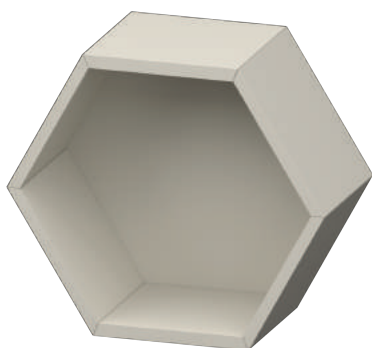

LINHA INFANTIL

NICHO COLMÉIA

Esta linha apresenta um design único para deixar seu ambiente ainda mais bonito.

A união de duas ou mais peças resultam em inúmeras combinações e composições de cores diferentes que trazem, para cada projeto, sua exclusividade.

Nossos nichos são compostos de moldura e fundo de MDF e estão disponíveis em três opções de modelos.

Dimensão disponível:
30x30x20cm

Neve

Palha

Cinza

Asfalto

Preto Absoluto

Nevoeiro