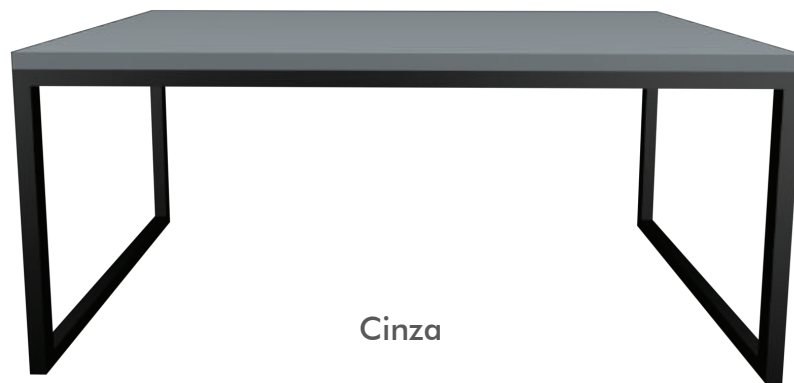

Nesse modelo, apresentamos uma mesa com pé metálico com acabamento em pintura preta eletrostática e tampo em MDF de 25mm.

Dimensões disponíveis:

120x60x77cm

135x60x77cm

135x80x77cm

180x90x77cm

Preto Absoluto