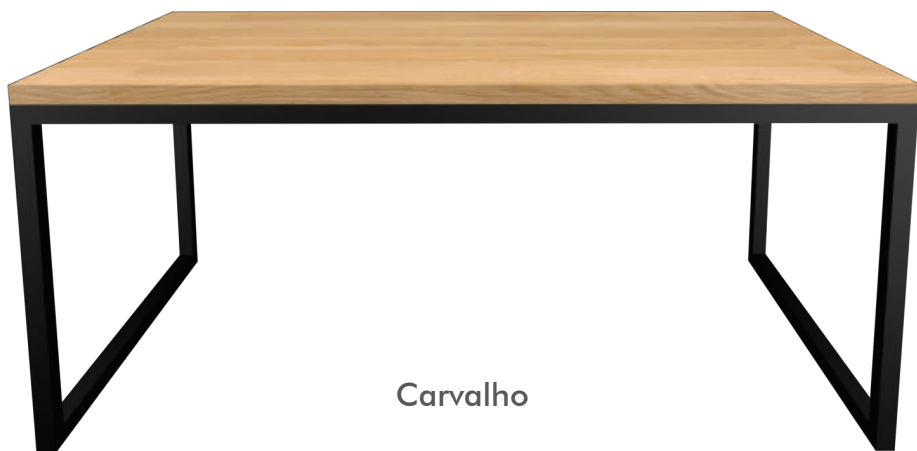

Nesse modelo, apresentamos uma mesa com pé metálico com acabamento em pintura preta eletrostática e tampo em MDF de 25mm.

Dimensões disponíveis:

120x60x77cm

135x60x77cm

135x80x77cm

180x90x77cm

Preto Absoluto